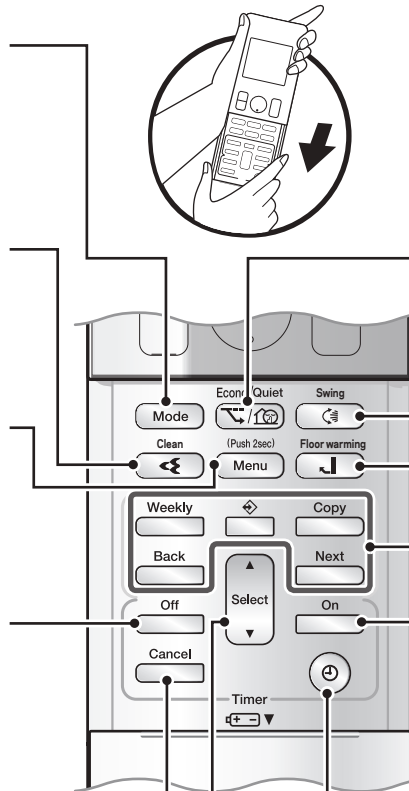

PÅ-TIDTAKER-knapp

KLOKKE-knapp