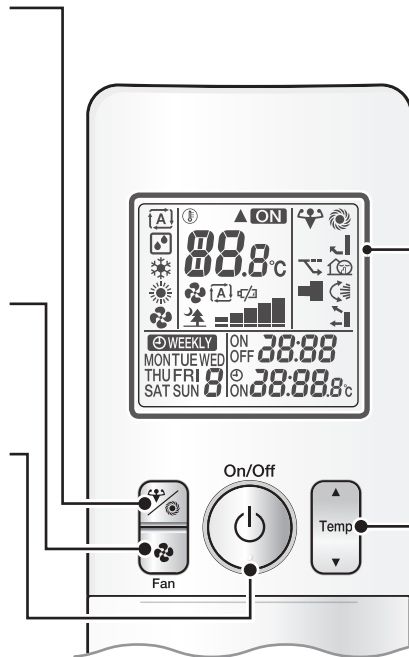

KRAFTIG / HEAT PLUS

KRAFTIG-drift maksimerer raskt effekten av kjøling (oppvarming) i alle driftsmodus.

Heat Plus simulerer strålingsvarme ved å redusere luftmengden og øke utblåsnings-temperaturen til det maksimale.

VIFTE-innstillingsknapp

Velger innstilling for hastighet på luftstrøm.

PÅ/AV-knapp

Trykk på denne bryteren én gang for å starte enheten. Trykk en gang til for å stoppe.

DRIFTSMODUS-knapp

Velger mellom ulike driftsmodus. (Auto/Tørring/Kjøling/Varme/ Vifte)

FLASH STREAMER LUFTRENSING

Utfører Flash streamer luftrensing.

MENY

Hold inne i 2 sekunder

AV-TIDTAKER-knapp (NATT-modus)

Tidtakerfunksjoner er nyttige for å automatisk slå av eller på luftkondisjoneringsanlegget om natten eller om morgenen.

AVBRYT TIDTAKER-knapp

Avbryter tidtakerinnstilling. Den kan ikke brukes for ukentlig tidtaker-drift.

VELG-knapp

Den endrer innstillinger for på-/av-tidtaker og ukentlig tidtaker.